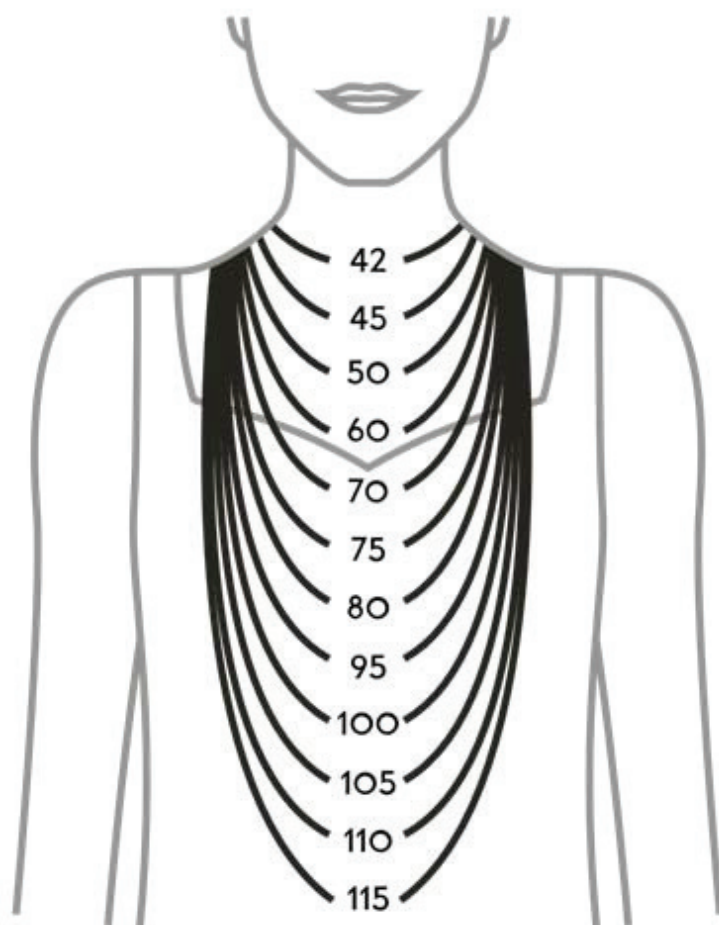

Izberite ustrezno dolžino vaše ogrlice

Ogrlice

cm
38
40
42
45
50
60
65
70
75
80
90

*Najmanjša dolžina ogrlice je 38cm, največja pa 115cm.